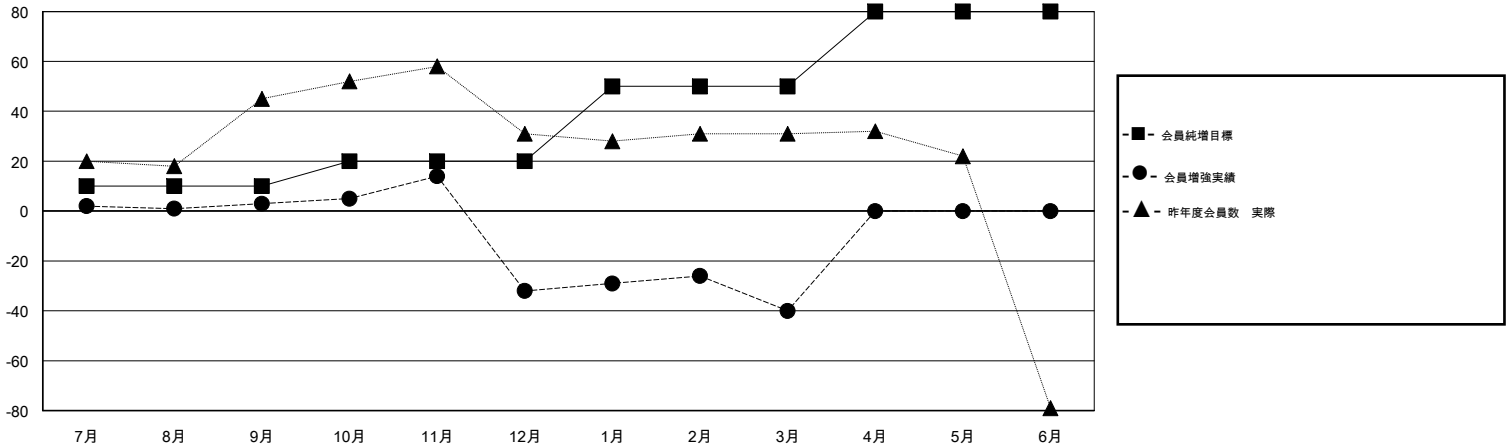

MONTHLY MEMBERSHIP PROGRESS REPORT

District 336 B

Results as of: 03/31/2019

GMT: MASAYOSHI MARUYAMA, YASUHISA NAKAMURA

地域 JAPAN

GMT会則地域

クラブ			
結果 : 2018-2019			
四半期	新クラブ目標	新クラブ	解散クラブ
7月/8月/9月	0	0	0
10月/11月/12月	0	0	2
1月/2月/3月	1	0	0
4月/5月/6月	1	0	0

名			
結果 : 2018-2019			
四半期	会員純増目標	会員増強実績	退会者(転籍を含む) 実際
7月/8月/9月	10	63	59
10月/11月/12月	10	43	78
1月/2月/3月	30	53	57
4月/5月/6月	30	0	0

新クラブ目標及び実績累計

会員目標及び実績累計

解散クラブ: 2	55 CLUBS OF 94 一名以上の新会員を登録	男女別 男性 2,489 (82.04%) 女性 545 (17.96%) 女性%年度目標: 5%
退会者 物故会員 22 クラブ解散 23 その他 149 合計 194	会員累計データを見るには、ここをクリック	世帯主/家族会員合計 617 国際会費半額の家族会員 329